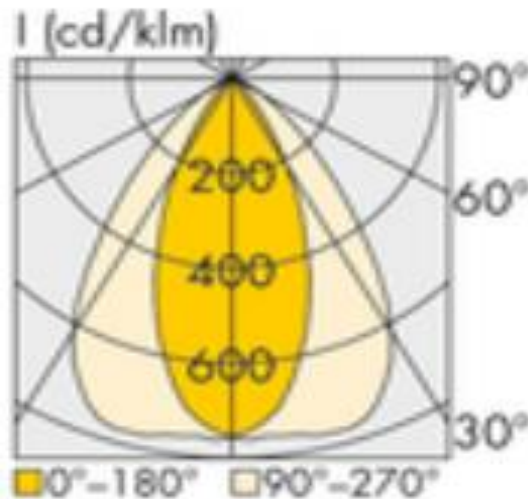

Technische Daten:

Lampenlichtstrom	14620 lm
Leuchtenlichtstrom	13889 lm
Systemeffizienz	143 lm/W
Systemleistung	97 W
Farbwiedergabeindex	≥ 80 Ra
Farbtemperatur	3000 K
Farbtoleranz	3
Lebensdauer	>36.000 h (L80/B10)
UGR	24,6
Spannung	230V / 50Hz
Umgebungstemperatur	-20 ... +50 °C

Dimensionen:

Länge-L	1500 mm
Breite-B	70 mm
Höhe-H	67 mm
Gewicht	2.5 kg

LVK:

Diese Leuchte enthält eine Lichtquelle der Energieeffizienzklasse D

Letzte Änderung: Mittwoch, 25. Oktober 2023, technische Änderungen und Irrtümer vorbehalten